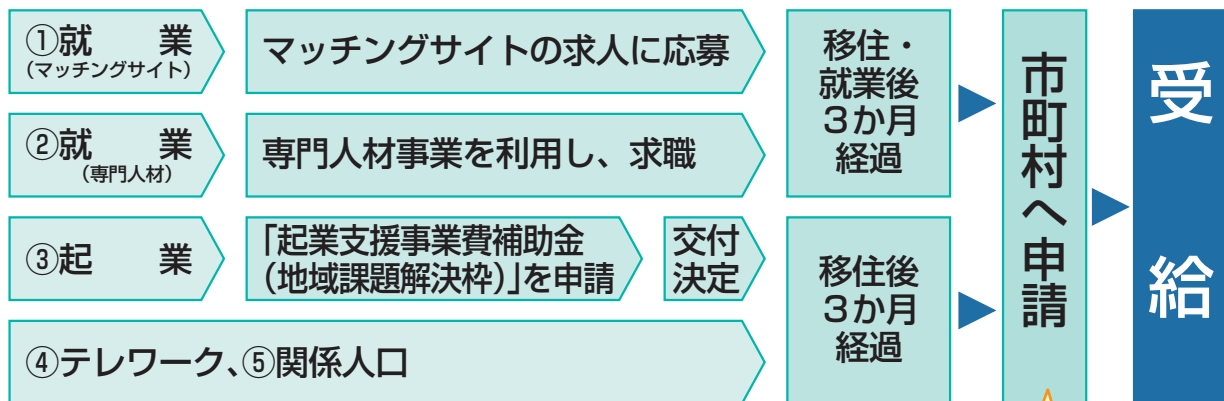

※埼玉県、千葉県、東京都、神奈川県

◆次の①～⑤のいずれかに該当する方

- ①「秋田移住支援金マッチングサイト」に掲載の移住支援金対象求人の掲載日以降に応募し、正規雇用された方
- ②国のプロフェッショナル人材事業又は先導的人材マッチング事業により就職した方

- ③「起業支援事業費補助金(地域課題解決枠)」の交付決定を受けた方
- ④本人の意思により移住し、それまでの業務を引き続きテレワークで実施する方
- ⑤移住前に、移住先の市町村から関係人口として認められている方

◆秋田県へ移住されてから1年以内の方

◆移住先の市町村に5年以上居住する意思を持つ方

制度の詳細はこちら! ▶

移居前

- ・市町村へお問い合わせ
- ・支給要件をチェック

移住支援金の受給までの流れ

市町村で定めた要綱により、独自の要件がある場合や扱いが異なる場合があります。
必ず転入を予定している市町村の移住担当窓口にご相談ください。

各市町村の相談・申請窓口